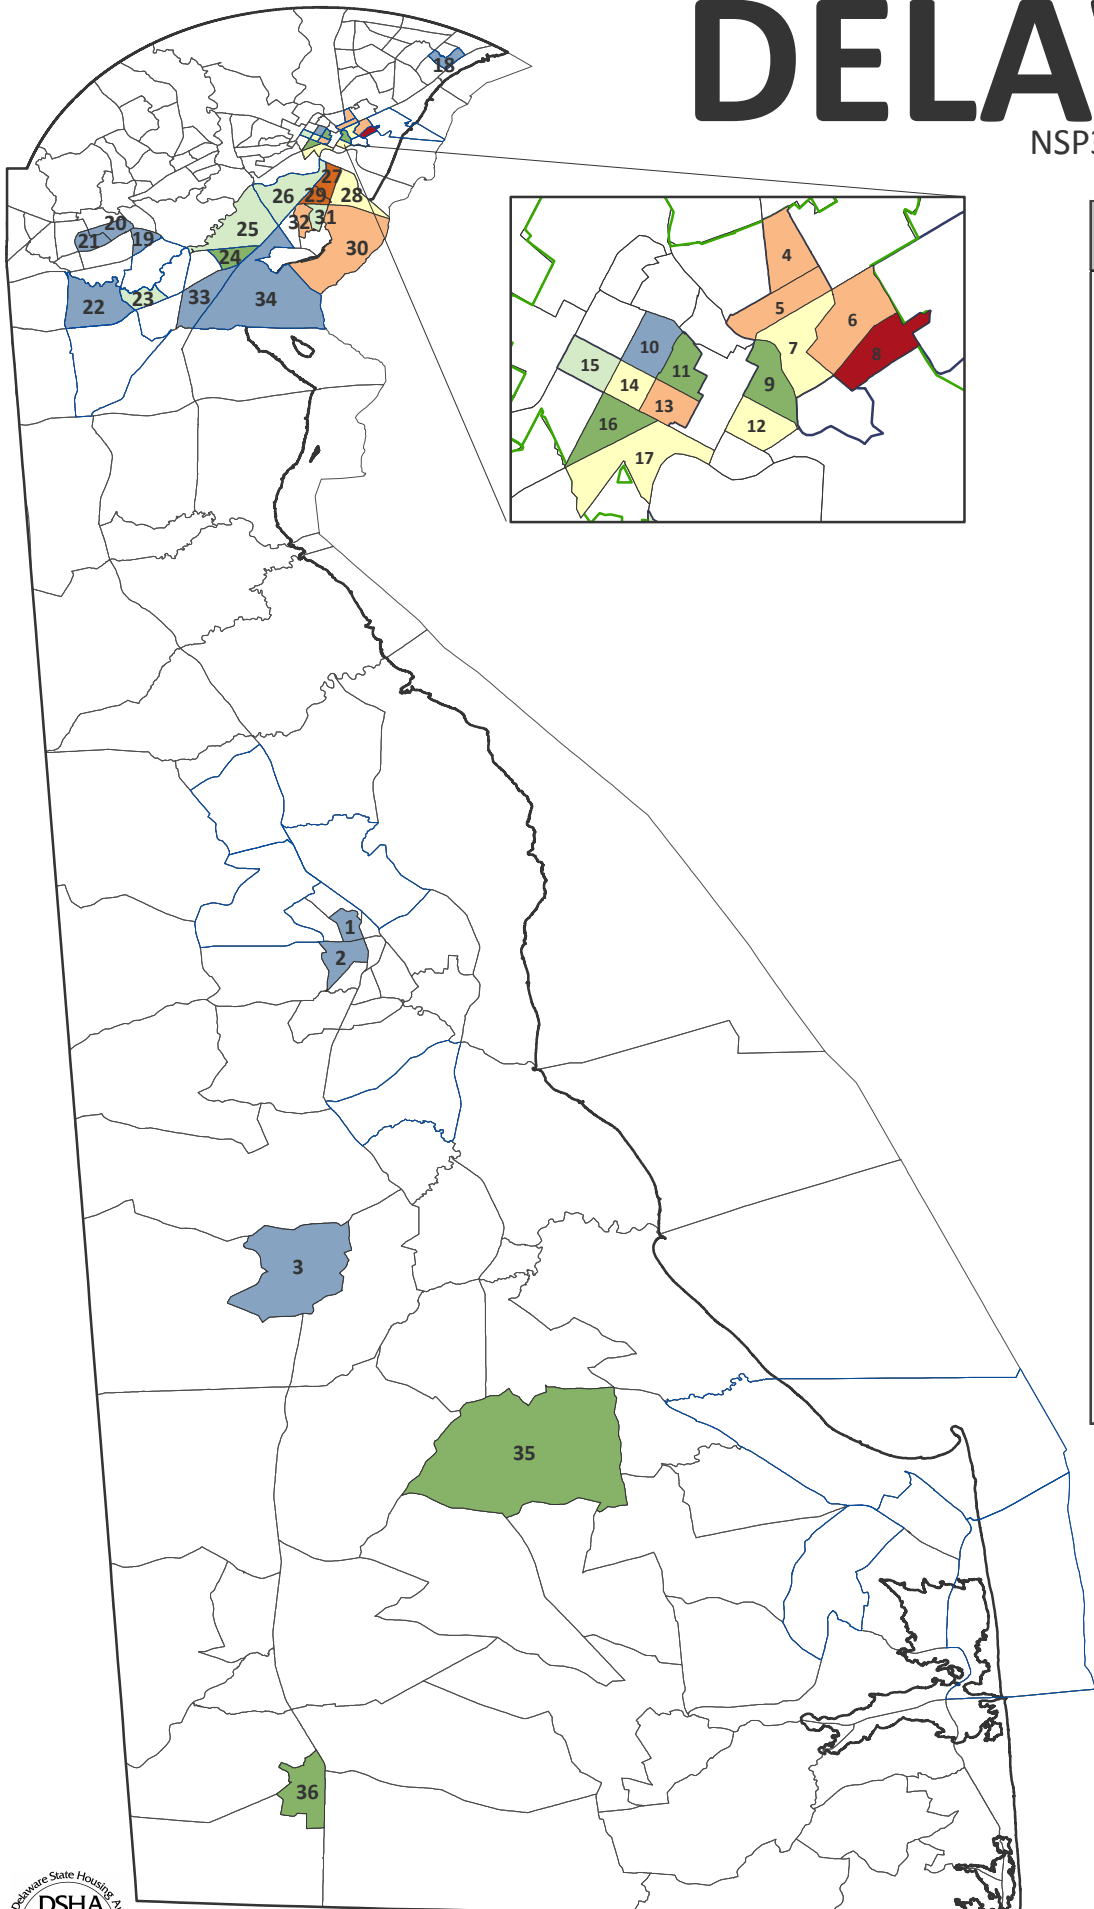

Neighborhood Stabilization Program 3

DELAWARE

NSP3 Need Scores by Census Tracts

ID	Census Tract	Need Score	HMDA Mtgs.	% Delinq.	>3 Mo. Vacant
1	1001040800	13	351	10.4	30
2	1001044400	13	338	10.3	44
3	1001043000	13	734	12.5	30
4	10003000300	17	522	14.7	66
5	10003000500	17	573	15.1	161
6	10003000601	17	394	14.6	35
7	10003000602	16	379	12.8	342
8	10003000700	19	27	18.3	81
9	10003000900	14	329	11.5	110
10	10003001500	13	309	10.7	45
11	10003001600	14	306	11.0	86
12	10003001700	16	242	13.0	54
13	10003002100	17	219	14.0	68
14	10003002200	16	345	13.4	81
15	10003002300	15	362	11.8	143
16	10003002600	14	628	10.9	86
17	10003002700	16	408	13.1	56
18	10003010300	13	500	10.4	13
19	10003013901	13	431	10.3	21
20	10003014100	13	786	10.6	70
21	10003014703	13	615	10.1	10
22	10003014808	13	1165	10.4	168
23	10003014903	15	1063	12.1	25
24	10003014905	14	1379	11.2	84
25	10003015000	15	734	12.5	30
26	10003015200	15	978	12.1	43
27	10003015400	18	433	16.2	29
28	10003015500	16	414	13.2	44
29	10003015600	18	411	17.0	32
30	10003015800	17	401	14.4	27
31	10003015900	15	684	11.7	20
32	10003016000	17	379	14.2	15
33	10003016302	13	1340	10.5	4
34	10003016303	13	1302	10.4	137
35	10005050200	14	365	11.4	1
36	10005051802	14	606	11.3	84